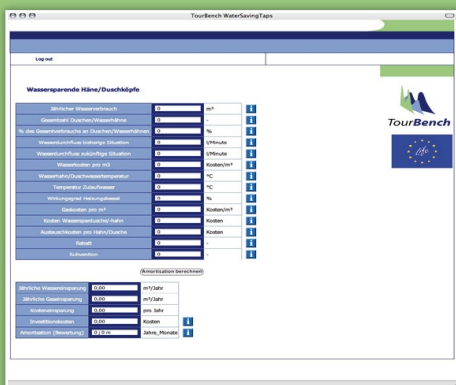

Step 2: Saisir vos données