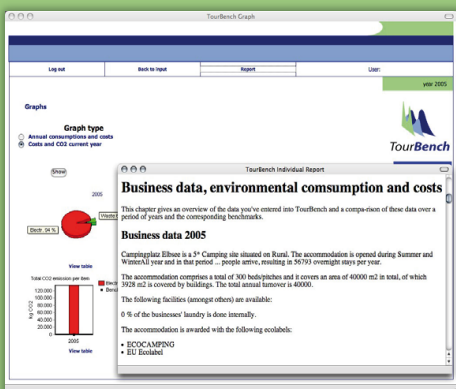

Step 3: Obtenir vos résultats

10 bonnes raisons

TourBench

1. est disponible en 9 langues différentes ;
2. vous informe des services d'éco-certifications européens ;
3. offre gratuitement un système individuel et anonyme de comparaison environnementale ;
4. enregistre l'historique de vos consommations environnementales ;
5. suit vos performances environnementales ;
6. vous permet d'enregistrer et d'imprimer vos rapports ;
7. calcule les économies potentielles à réaliser par la mise en place de technologies liées à l'eau et l'énergie ;
8. est un outil puissant et rentable de mesure environnementale ;
9. vous aide à respecter les normes et le suivi imposés par les démarches de certification ;
10. est un bon moyen de gérer vos factures d'eau et d'énergie.

**TourBench: consommer MOINS = PLUS
d'économies et de performance
environnementale**

TourBench a été développé avec le support
du programme de l'Union Européenne LIFE
et de Deutsche Bundesstiftung Umwelt.