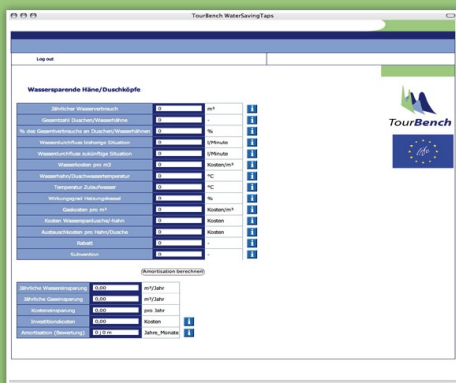

Provate ora il servizio on-line gratuito
TourBench e approfittate dei vantaggi
che offre!

www.tourbench.info

TourBench è il sistema on-line gratuito e pratico, ideato per le imprese ricettive europee per il controllo dei consumi di energia e acqua, dell'utilizzo di sostanze chimiche e della produzione di rifiuti.

www.tourbench.info

Step 1: registrateVi!

Step 2: compilate le schede relative
ai consumi!

Step 3: ecco il Vostro rapporto
ambientale!

10 buone ragioni per usare TourBench

1. È disponibile in nove lingue diverse.
2. Vi fornisce informazioni relative alle certificazioni europee ambientali e di sostenibilità attualmente in uso.
3. Vi offre accesso gratuito ad un sistema personalizzato di benchmarking per confrontare i consumi delle risorse ambientali.
4. Vi permette di inserire on-line tutti i dati relativi ai consumi.
5. Vi consente di controllare le Vostre prestazioni ambientali.
6. Vi dà la possibilità di stampare o salvare nel computer il Vostro rapporto personalizzato relativo alle misure ambientali applicate.
7. Vi permette di stimare il potenziale di risparmio nel caso vogliate utilizzare tecnologie per la riduzione del consumo energetico e di acqua.
8. E' uno strumento prezioso ed efficace per controllare le Vostre attività ambientali.
9. Vi aiuta a soddisfare i requisiti stabiliti per certificati e concorsi.
10. Vi aiuta a controllare facilmente le bollette dell'elettricità.