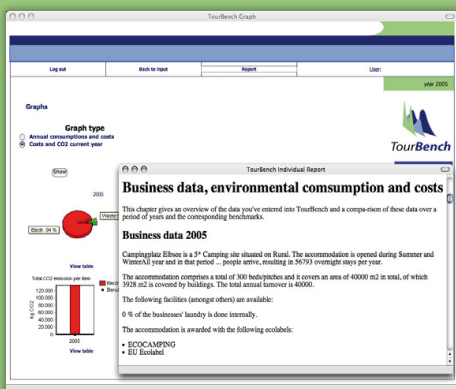

Provate ora il servizio on-line gratuito
TourBench e approfittate dei vantaggi
che offre!

www.tourbench.info

TourBench è il sistema on-line gratuito e pratico, ideato per le imprese ricettive europee per il controllo dei consumi di energia e acqua, dell'utilizzo di sostanze chimiche e della produzione di rifiuti.

www.tourbench.info

Step 1: registrateVi!

Step 2: compilate le schede relative
ai consumi!

Step 3: ecco il Vostro rapporto
ambientale!

10 buone ragioni per usare TourBench

1. È disponibile in nove lingue diverse.
2. Vi fornisce informazioni relative alle certificazioni europee ambientali e di sostenibilità attualmente in uso.
3. Vi offre accesso gratuito ad un sistema personalizzato di benchmarking per confrontare i consumi delle risorse ambientali.
4. Vi permette di inserire on-line tutti i dati relativi ai consumi.
5. Vi consente di controllare le Vostre prestazioni ambientali.
6. Vi dà la possibilità di stampare o salvare nel computer il Vostro rapporto personalizzato relativo alle misure ambientali applicate.
7. Vi permette di stimare il potenziale di risparmio nel caso vogliate utilizzare tecnologie per la riduzione del consumo energetico e di acqua.
8. E' uno strumento prezioso ed efficace per controllare le Vostre attività ambientali.
9. Vi aiuta a soddisfare i requisiti stabiliti per certificati e concorsi.
10. Vi aiuta a controllare facilmente le bollette dell'elettricità.